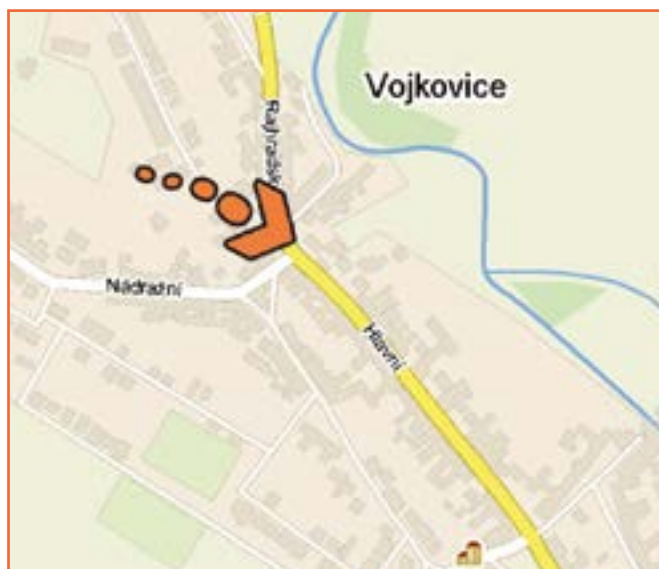

POHLED Z UMÍSTĚNÍ PLOCHY

Využijte i možnost pohybu Vašeho billboardu.
Každý měsíc můžete být na jiném místě!